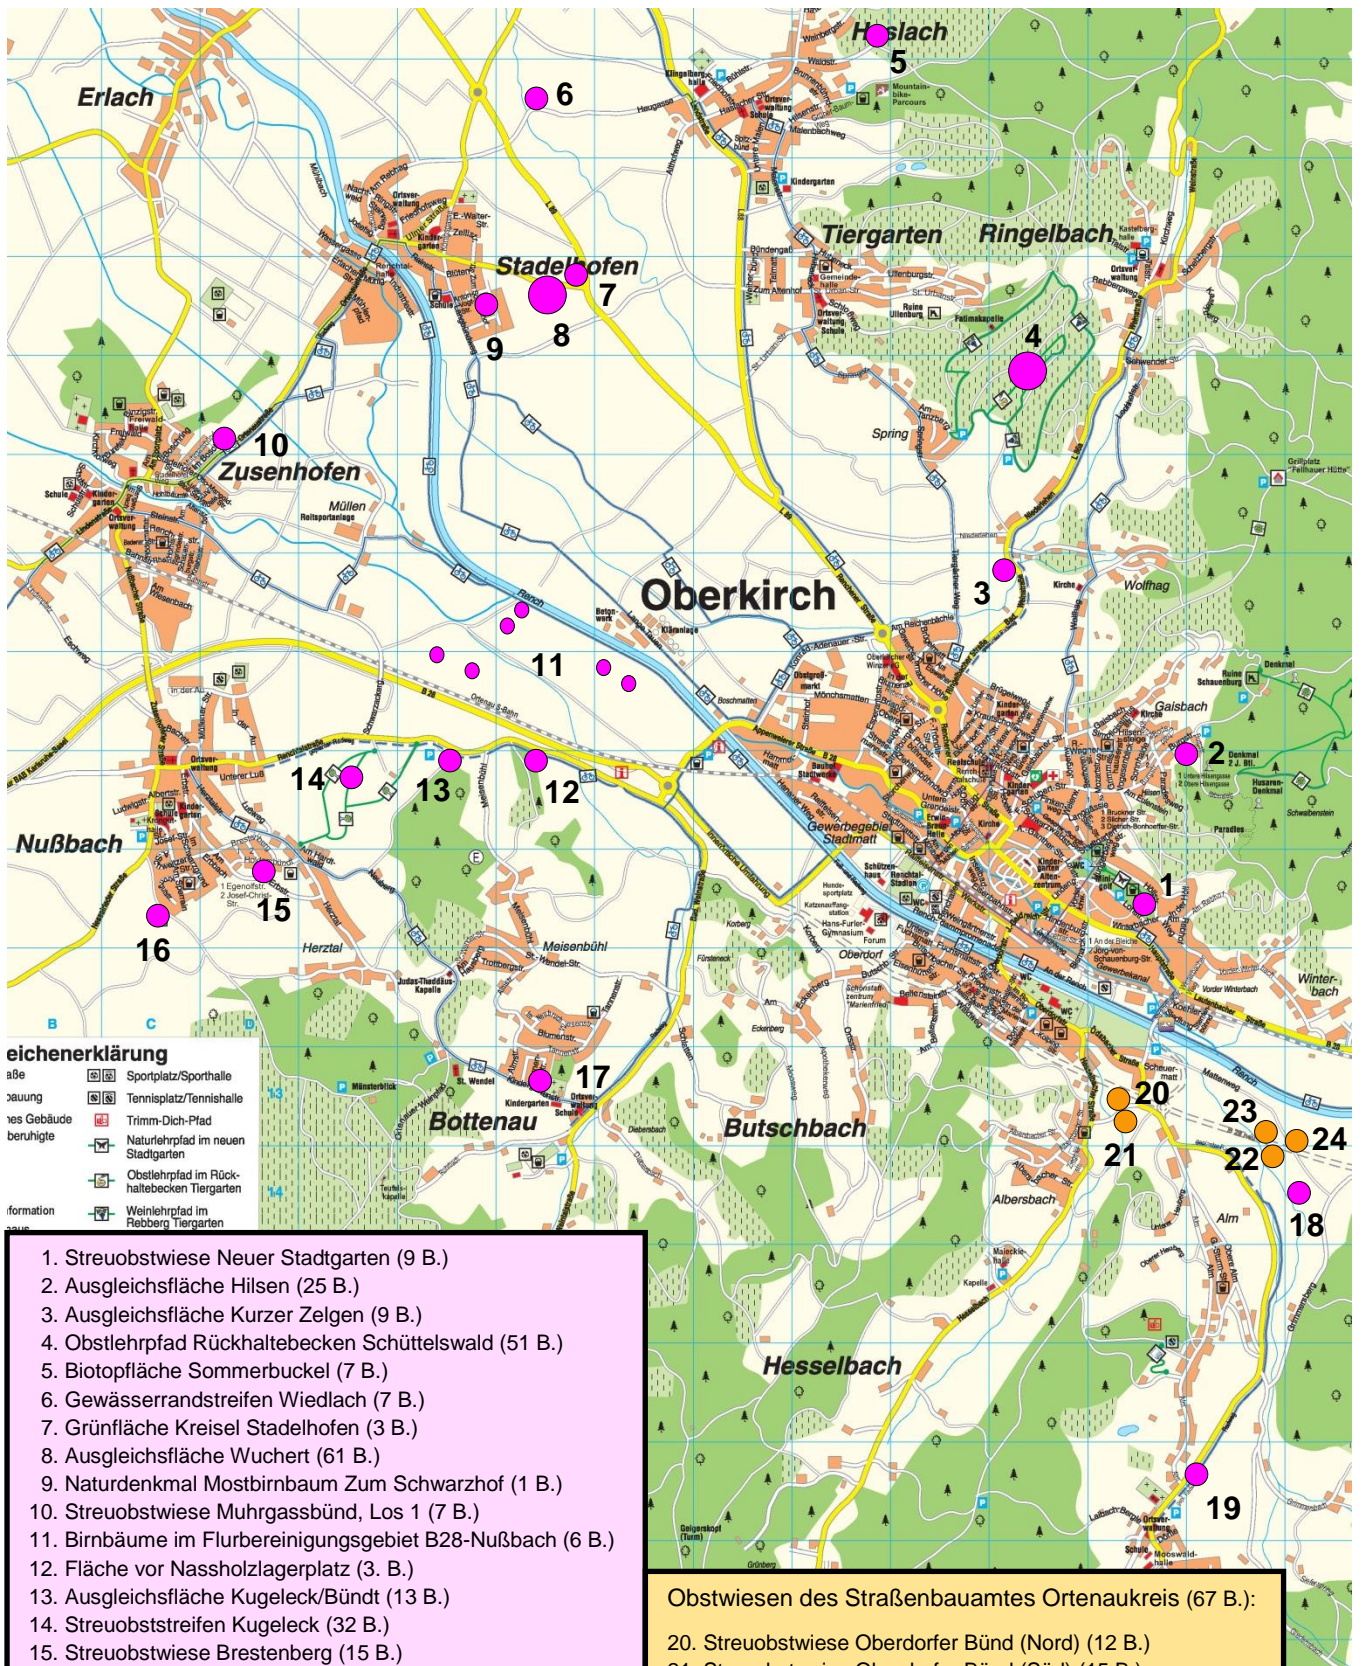

Projekt „Gelbes Band“ - Städtische Flächen mit Obstbäumen 2023

Obstwiesen des Straßenbauamtes Ortenaukreis (67 B.):

- 20. Streuobstwiese Oberdorfer Bünd (Nord) (12 B.)
- 21. Streuobstwiese Oberdorfer Bünd (Süd) (15 B.)
- 22. Streuobstwiese Bieacker (südlich B28) (17 B.)
- 23. Streuobstwiese Bieacker (nördlich B28) (5 B.)
- 24. Streuobstwiese In den Weihern (nördlich B28) (18 B.)